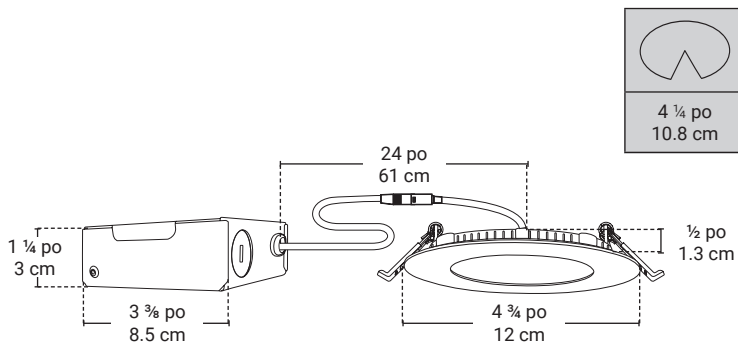

## Luminaire encastré à DEL intégrées

### JLDSK44W6 X6

- DEL intégrées.
- Appareil compact et flexible conçu pour entre-plafond de 1 ¼" (32 mm) et plus.
- Homologué pour plafond isolé contact direct avec les matériaux isolants.
- Convient aux endroits humides.
- Étanche à l'air.
- Luminosité ajustable (compatible avec la majorité des gradateurs).

## Source lumineuse

Puissance	10W ~ 120V
Flux lumineux	600 Lumens
Couleur	4000K
Durée de vie	25 000 Heures

## Dimensions

Diamètre de la trim	4 ¾ po 12 cm
Hauteur de la trim	½ po 1.3 cm
Diamètre du trou	4 ¼ po 10.8 cm

daniel.goulet@bazz.ca

6000 Boulevard Thimens  
Saint-Laurent, Qc  
Canada, H4S 1S5  
1.800.931.4470  
www.bazz.ca